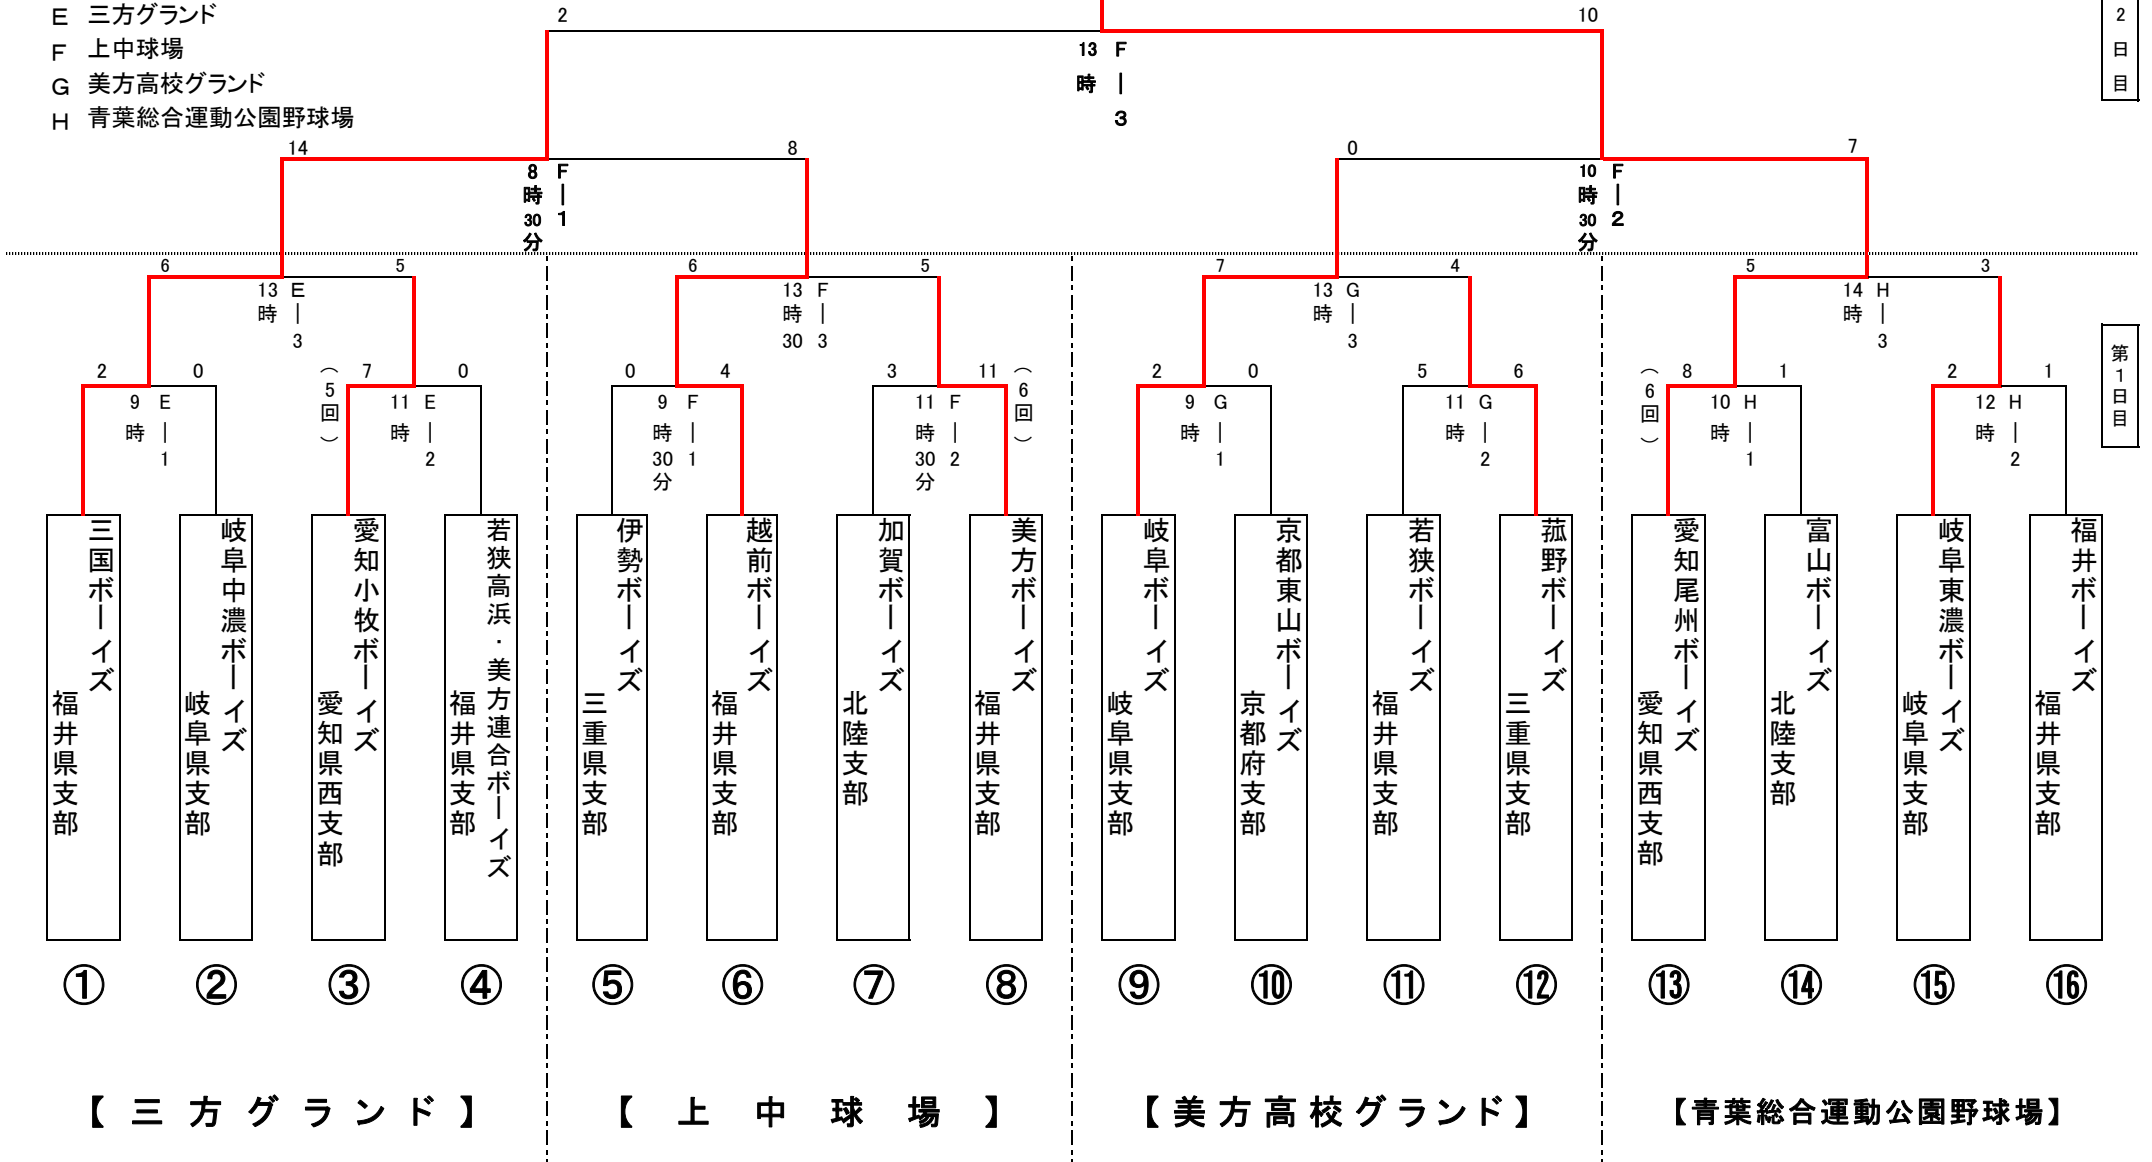

【小浜市営球場】

【おおい総合運動公園野球場】

【高浜中央球場】

第9回 (公財)日本少年野球美方レインボー大会組合せ

- A 美浜総合運動公園野球場
- B 小浜市営球場
- C おおい総合運動公園野球場
- D 高浜中央球場
- E 三方グランド
- F 上中球場
- G 美方高校グランド
- H 青葉総合運動公園野球場

愛知尾州ボーイズ

(中学生ジュニアの部)

【決勝戦】

第2日目

第1日目