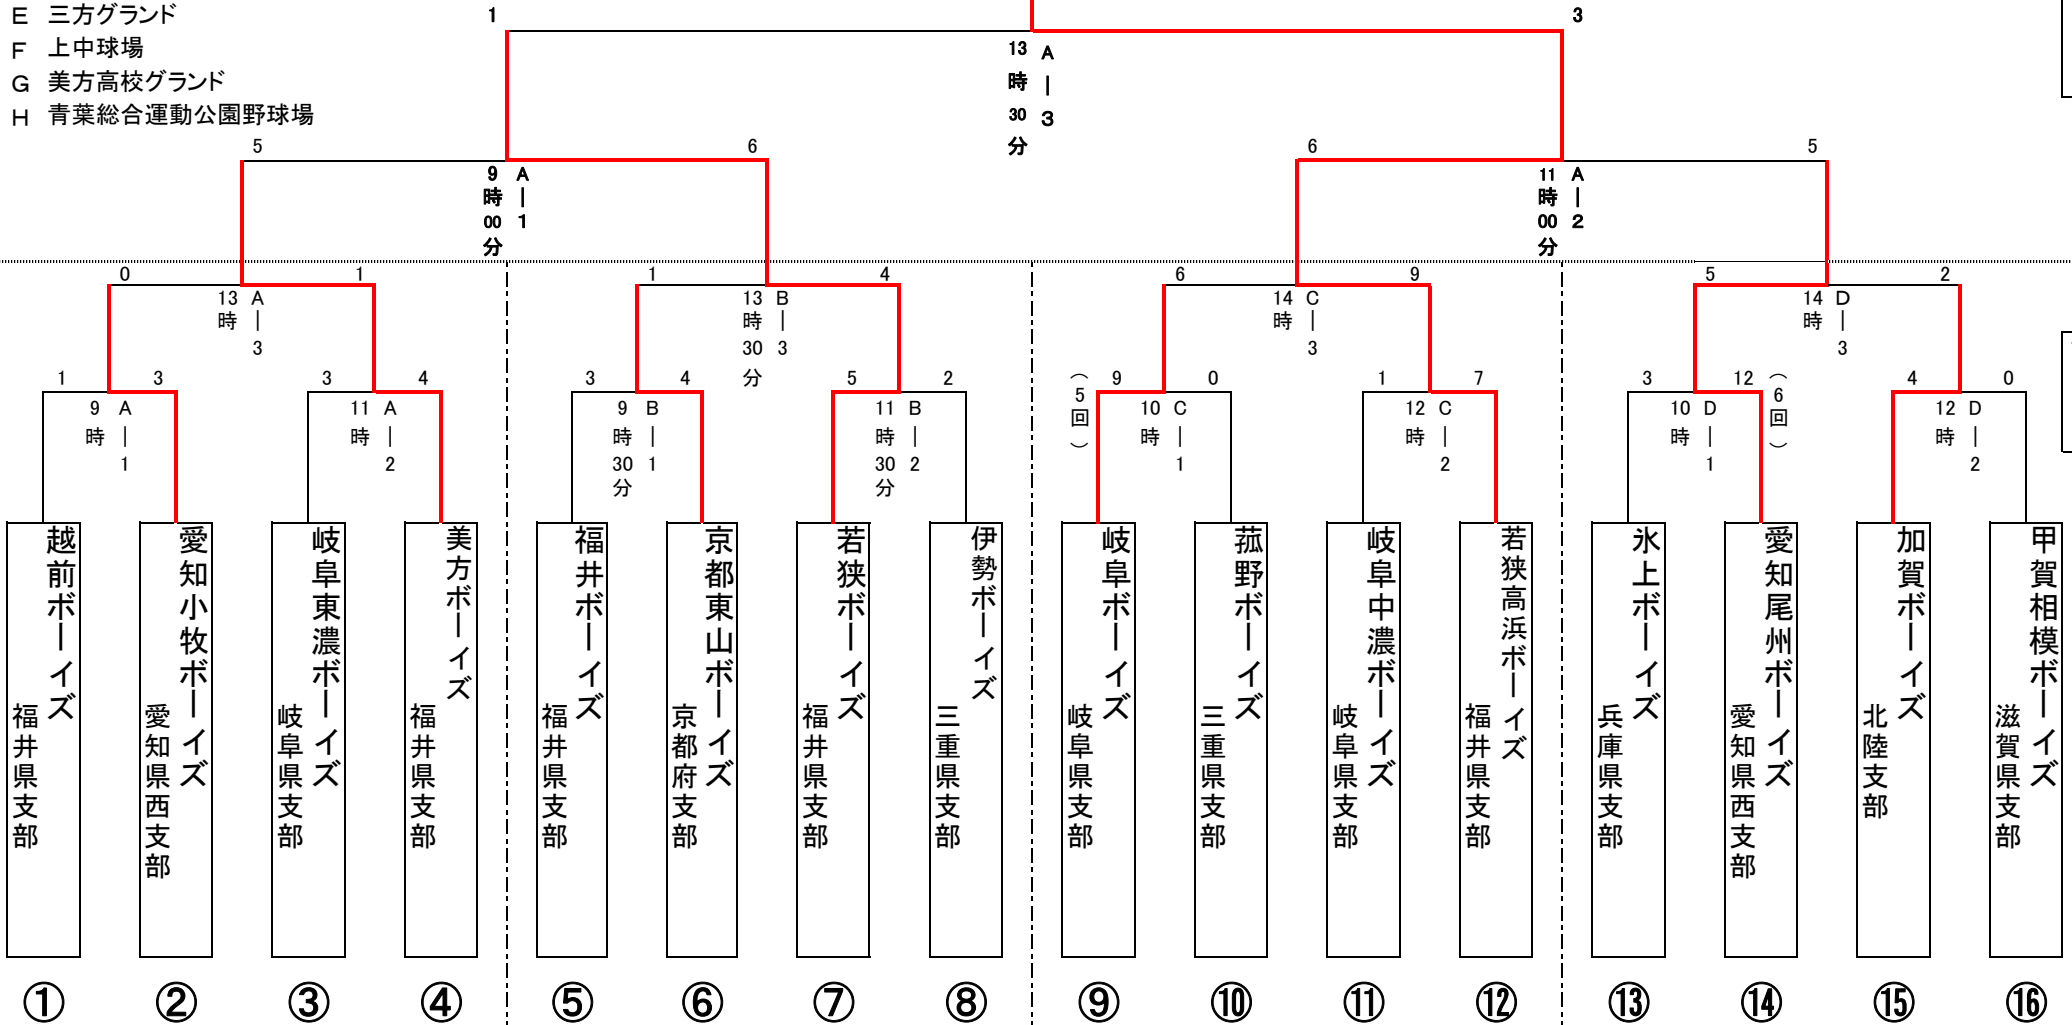

第9回 (公財)日本少年野球美方レインボー大会組合せ

- A 美浜総合運動公園野球場
- B 小浜市営球場
- C おおい総合運動公園野球場
- D 高浜中央球場
- E 三方グランド
- F 上中球場
- G 美方高校グランド
- H 青葉総合運動公園野球場

若狭高浜ボーイズ

(中学生の部)

【決勝戦】

第2日目

第1日目

【美浜総合運動公園野球場】

【小浜市営球場】

【おおい総合運動公園野球場】

【高浜中央球場】

第9回 (公財)日本少年野球美方レインボー大会組合せ

- A 美浜総合運動公園野球場
- B 小浜市営球場
- C おおい総合運動公園野球場
- D 高浜中央球場
- E 三方グランド
- F 上中球場
- G 美方高校グランド
- H 青葉総合運動公園野球場

愛知尾州ボーイズ

(中学生ジュニアの部)

【決勝戦】

第2日目

第1日目